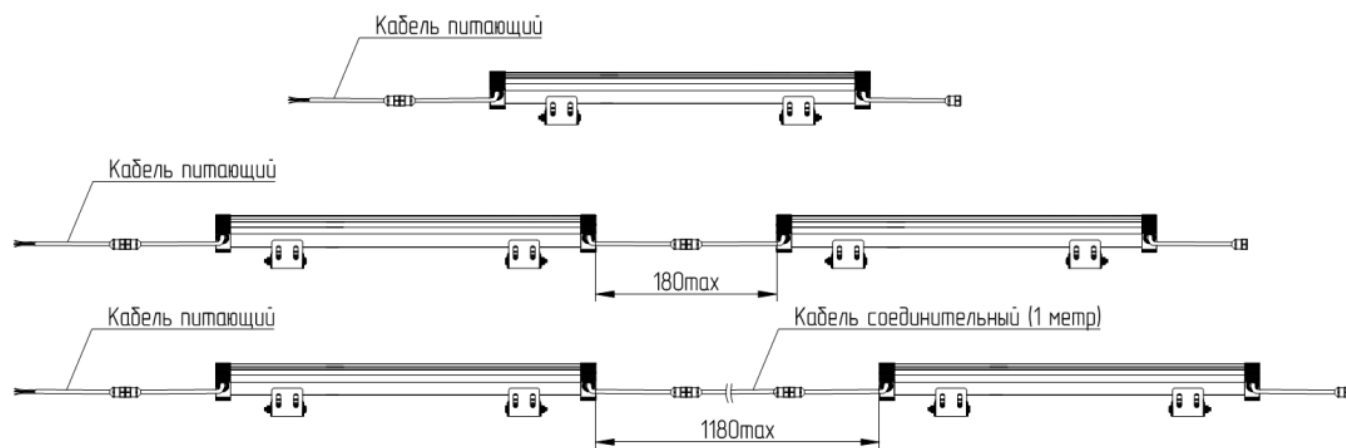

Примечание: не пригоден для использования совместно со стандартными регуляторами уровня яркости.

*Возможны другие варианты применения вторичной оптики - 10°, 15°, 25°, 45°, 60°, 90°, 120° (под заказ).

**Возможна покраска по таблице цветов RAL (под заказ).

Рисунок 4 – Подключение прожекторов.

Максимально допустимое количество линейных прожекторов Geniled 36W при соединении в непрерывную линию не более 6 шт (до 9м).
Питающий и соединительный кабель заказываются отдельно.