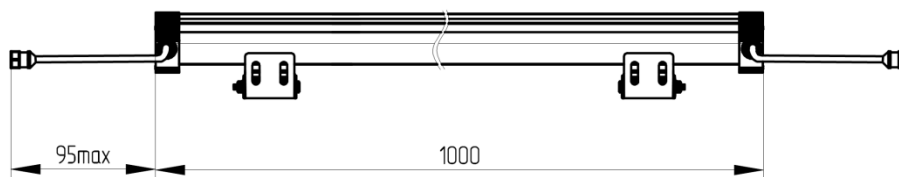

Рисунок 1 – Внешний вид.

Рисунок 2 - Кронштейны для крепления линейного прожектора Geniled 36W.

Рисунок 3 – Чертеж линейного прожектора 36W.

Модель	Линейный прожектор Geniled 36W
Размеры прожектора	1000 x 51 x 51 ±10мм
Установка	Накладной
Технические характеристики:	
Входное напряжение	175-256 В, 50/60 Гц
Потребляемая мощность	36 Вт
Световой поток	3025 лм
Цветовая температура	2700/6500 К
Коэффициент мощности	>0,95
Угол рассеивания*	25°
Источник света	Edison
Степень защиты	IP 65
Рабочая температура	от -40° до +40°С
Срок службы	50 000 часов
Материалы и компоненты:	
Корпус	Алюминий
Цвет*	Серебристый
Рассеиватель	Закалённое стекло
Прочие характеристики:	
Масса светильника	2,3 кг
Гарантия	3 года