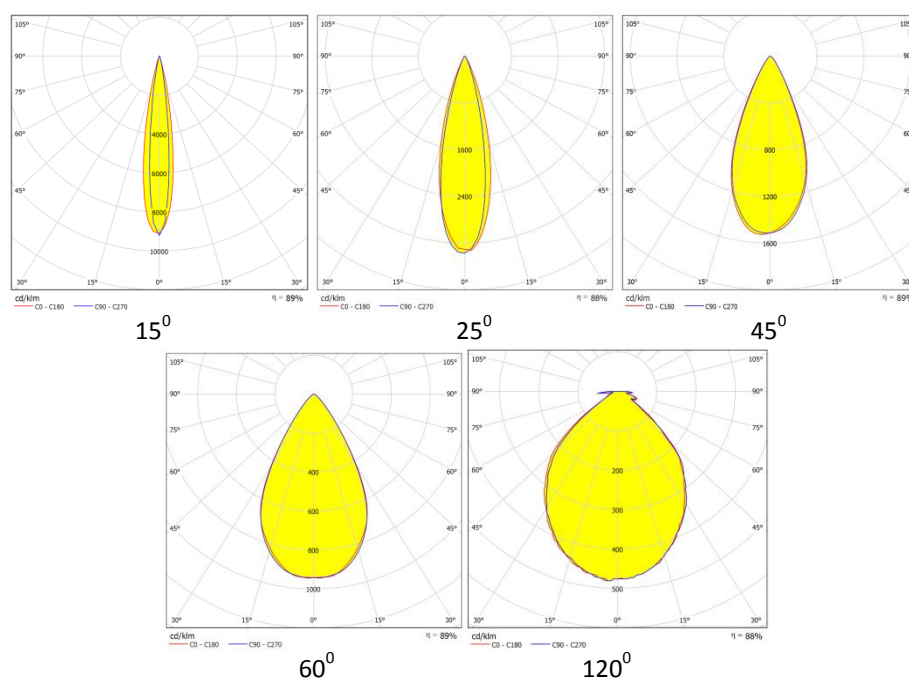

Рисунок 4 – Подключение прожекторов.

Максимально допустимое количество линейных прожекторов Geniled 36W при соединении в непрерывную линию не более 6 шт (до 9м).
Питающий и соединительный кабель заказываются отдельно.

Рисунок 5 – Возможные варианты светораспределения.