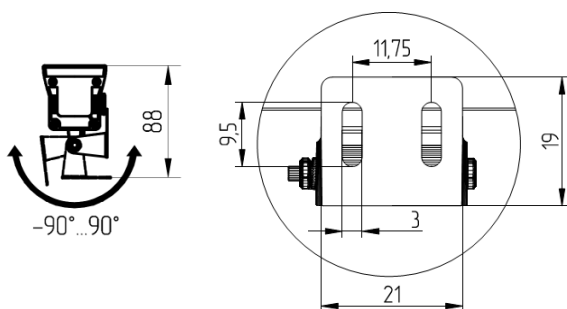

Рисунок 1 – Внешний вид.

Рисунок 2 - Кронштейны для крепления линейного прожектора Geniled 36W.

Рисунок 3 – Чертеж линейного прожектора 36W.

Модель	Линейный прожектор Geniled 36W
Размеры прожектора	1000 x 51 x 51 ±10мм
Установка	Накладной
Технические характеристики:	
Входное напряжение	175-256 В, 50/60 Гц
Потребляемая мощность	36 Вт
Световой поток	3025 лм
Цветовая температура	2700/6500 К
Коэффициент мощности	>0,95
Угол рассеивания*	25°
Источник света	Edison
Степень защиты	IP 65
Рабочая температура	от -40° до +40°С
Срок службы	50 000 часов
Материалы и компоненты:	
Корпус	Алюминий
Цвет*	Серебристый
Рассеиватель	Закалённое стекло
Прочие характеристики:	
Масса светильника	2,3 кг
Гарантия	3 года