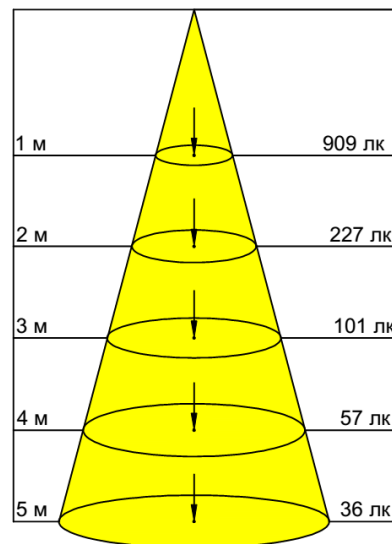

Таблица 1 - Светильник Geniled Грильято 5000К 30W

№	Рассеиватель	Способ установки	Угол рассеивания	Мощность	Световой поток	Цветовая температура	Артикул
1	Полистирол Микропризма	рифлением наружу	90°	30 Вт	3300 лм	5000 К ± 250 К	08158
2		рифлением внутрь	120°	30 Вт	3250 лм	5000 К ± 250 К	
3	Поликарбонат Опал	-	120°	30 Вт	2750 лм	5000 К ± 250 К	08162

Микропризма 90°

Микропризма 120°

Опал 120°

Рисунок 2 – Световое распределение светильника Geniled Грильято 5000К 30W.

Микропризма 90°

Микропризма 120°

Опал 120°

Рисунок 3 – Конусная диаграмма уровня освещенности светильника Geniled Грильято 5000К 30W.