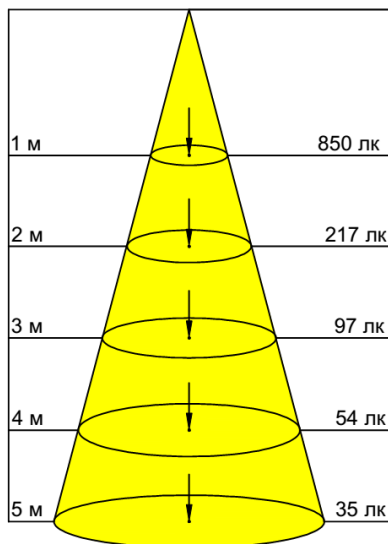

Таблица 1 - Светильник Geniled Грильято 5000К 30W

№	Рассеиватель	Способ установки	Угол рассеивания	Мощность	Световой поток	Цветовая температура	Артикул
1	Полистирол Микропризма	рифлением наружу	90°	30 Вт	3300 лм	5000 К ± 250 К	08158
2		рифлением внутрь	120°	30 Вт	3250 лм	5000 К ± 250 К	
3	Поликарбонат Опал	-	120°	30 Вт	2750 лм	5000 К ± 250 К	08162

Микропризма 90°

Микропризма 120°

Опал 120°

Рисунок 2 – Световое распределение светильника Geniled Грильято 5000К 30W.

Микропризма 90°

Микропризма 120°

Опал 120°

Рисунок 3 – Конусная диаграмма уровня освещенности светильника Geniled Грильято 5000К 30W.