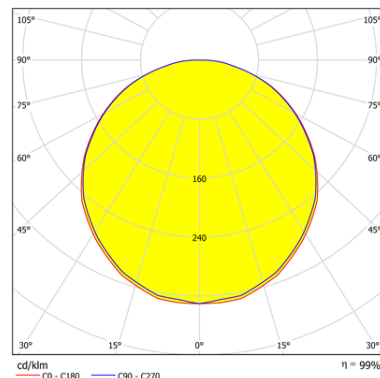

Таблица 1 - Светильник Geniled Грильято 5000К 30W

№	Рассеиватель	Способ установки	Угол рассеивания	Мощность	Световой поток	Цветовая температура	Артикул
1	Полистирол Микропризма	рифлением наружу	90°	30 Вт	3300 лм	5000 К ± 250 К	08158
2		рифлением внутрь	120°	30 Вт	3250 лм	5000 К ± 250 К	
3	Поликарбонат Опал	-	120°	30 Вт	2750 лм	5000 К ± 250 К	08162

Микропризма 90°

Микропризма 120°

Опал 120°

Рисунок 2 – Световое распределение светильника Geniled Грильято 5000К 30W.

Микропризма 90°

Микропризма 120°

Опал 120°

Рисунок 3 – Конусная диаграмма уровня освещенности светильника Geniled Грильято 5000К 30W.