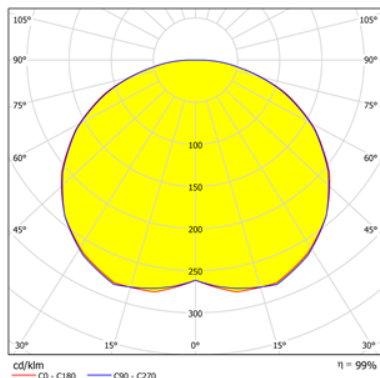

Таблица 1 - Светильник Geniled Грильято 5000К 30W

№	Рассеиватель	Способ установки	Угол рассеивания	Мощность	Световой поток	Цветовая температура	Артикул
1	Полистирол Микропризма	рифлением наружу	90°	30 Вт	3300 лм	5000 К ± 250 К	08158
2		рифлением внутрь	120°	30 Вт	3250 лм	5000 К ± 250 К	
3	Поликарбонат Опал	-	120°	30 Вт	2750 лм	5000 К ± 250 К	08162

Микропризма 90°

Микропризма 120°

Опал 120°

Рисунок 2 – Световое распределение светильника Geniled Грильято 5000К 30W.

Микропризма 90°

Микропризма 120°

Опал 120°

Рисунок 3 – Конусная диаграмма уровня освещенности светильника Geniled Грильято 5000К 30W.