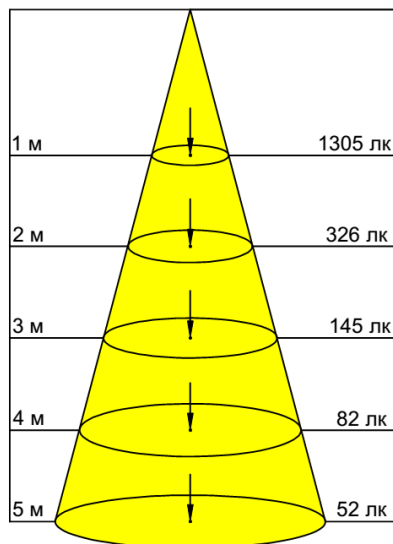

Таблица 1 - Светильник Geniled Грильято 5000К 30W

№	Рассеиватель	Способ установки	Угол рассеивания	Мощность	Световой поток	Цветовая температура	Артикул
1	Полистирол Микропризма	рифлением наружу	90°	30 Вт	3300 лм	5000 К ± 250 К	08158
2		рифлением внутрь	120°	30 Вт	3250 лм	5000 К ± 250 К	
3	Поликарбонат Опал	-	120°	30 Вт	2750 лм	5000 К ± 250 К	08162

Микропризма 90°

Микропризма 120°

Опал 120°

Рисунок 2 – Световое распределение светильника Geniled Грильято 5000К 30W.

Микропризма 90°

Микропризма 120°

Опал 120°

Рисунок 3 – Конусная диаграмма уровня освещенности светильника Geniled Грильято 5000К 30W.