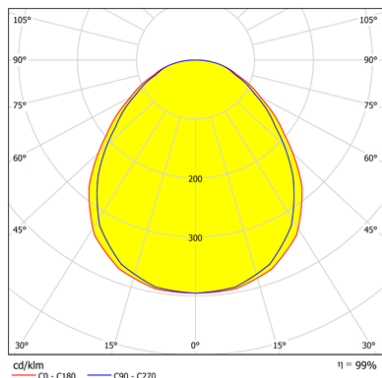

Рисунок 1 – Внешний вид.

<p>Модель Размеры светильника Установка</p> <p>Технические характеристики Входное напряжение Потребляемая мощность Индекс цветопередачи Коэффициент пульсации Коэффициент мощности Степень защиты Рабочая температура Срок службы</p> <p>Материалы и компоненты Тип светодиода Тип драйвера Корпус Цвет</p> <p>Прочие характеристики Замена светильника Масса светильника Транспортная упаковка: вес/габариты/кол-во шт. Гарантия</p>	<p>Грильято 5000К 30W 610(590) x 590 x 65(40) мм Встраиваемый</p> <p>180-264 В, 50/60 Гц 30 Вт 80 Ra <2 % >0,92 IP 40 от -40° до +50°С 50 000 часов</p> <p>Everlight 2835SMD Geniled GL-HP30A450P30 Сталь 0,5 мм Белый *</p> <p>Типа ЛПО 4x18 3,80 кг 4,60кг/0,66x0,61x0,08м/1шт.</p> <p>3 года</p>
--	--

Таблица 1 - Светильник Geniled Грильято 5000К 30W

№	Рассеиватель	Способ установки	Угол рассеивания	Мощность	Световой поток	Цветовая температура	Артикул
1	Полистирол Микропризма	рифлением наружу	90°	30 Вт	3300 лм	5000 К ± 250 К	08158
2		рифлением внутрь	120°	30 Вт	3250 лм	5000 К ± 250 К	
3	Поликарбонат Опал	-	120°	30 Вт	2750 лм	5000 К ± 250 К	08162

Микропризма 90°

Микропризма 120°

Опал 120°

Рисунок 2 – Световое распределение светильника Geniled Грильято 5000К 30W.

Микропризма 90°

Микропризма 120°

Опал 120°

Рисунок 3 – Конусная диаграмма уровня освещенности светильника Geniled Грильято 5000К 30W.