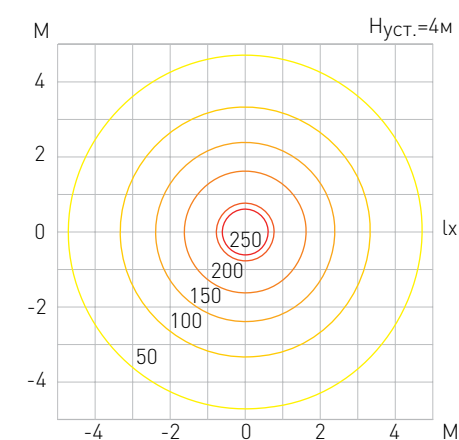

Диаграмма освещенности для BAGEL 1400 4000K

Код изделия	Мощность, Вт	Световой поток, лм	D _v , мм	D _n , мм	H, мм	Вес, кг
BAGEL 600 3000K (4000K)	51	3741 (4092)	440	680	120	5
BAGEL 800 3000K (4000K)	68	4988 (5456)	643	887	120	6
BAGEL 900 3000K (4000K)	77	5612 (6138)	737	977	120	7
BAGEL 1000 3000K (4000K)	86	6236 (6820)	835	1075	120	8
BAGEL 1200 3000K (4000K)	103	7483 (8184)	1035	1275	120	9
BAGEL 1400 3000K (4000K)	120	8730 (9549)	1225	1465	120	10
BAGEL 1600 3000K (4000K)	137	9977 (10913)	1416	1656	120	12
Code	Power, W	Luminous flux, lm	D _v , mm	D _n , mm	H, mm	Weight, kg