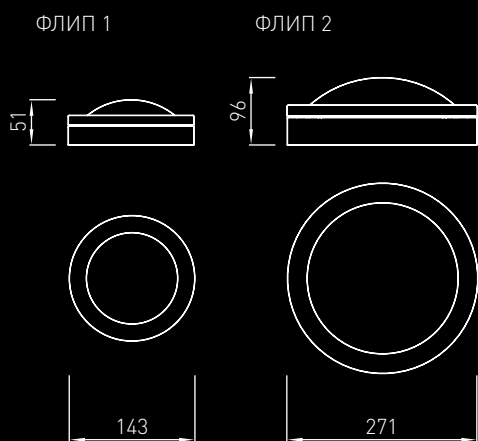

ФЛИП

FLIP

- Источник света: LED
- Материал корпуса: Литой алюминий
- Рассеиватель: Опаловый поликарбонат
- Окраска: По порошковой технологии в любой цвет из базовой палитры (стр. 143)

Диаграмма направленности для FLIP 1-A

Код изделия	Источник света	Мощность, Вт	Вес, кг
FLIP 1 - A/B/C/D	LED	8	0,4
FLIP 2 - A/B	LED	12	1,5
Code	Light source	Power, W	Weight, kg

Код для заказа светильника состоит из кода изделия, типа корпуса и кода цвета корпуса. Например: FLIP 1-D-GR/MM (коды цвета корпуса см. на стр. 143)