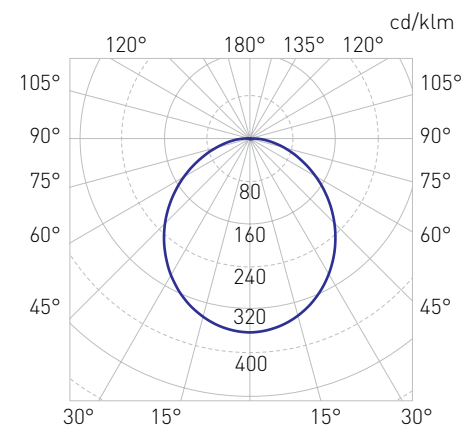

ФЛИП

FLIP

- Источник света: LED
- Материал корпуса: Литой алюминий
- Рассеиватель: Опаловый поликарбонат
- Окраска: По порошковой технологии в любой цвет из базовой палитры (стр. 143)

Диаграмма направленности для FLIP 1-A

Код изделия	Источник света	Мощность, Вт	Вес, кг
FLIP 1 - A/B/C/D	LED	8	0,4
FLIP 2 - A/B	LED	12	1,5
Code	Light source	Power, W	Weight, kg

Код для заказа светильника состоит из кода изделия, типа корпуса и кода цвета корпуса. Например: FLIP 1-D-GR/MM (коды цвета корпуса см. на стр. 143)