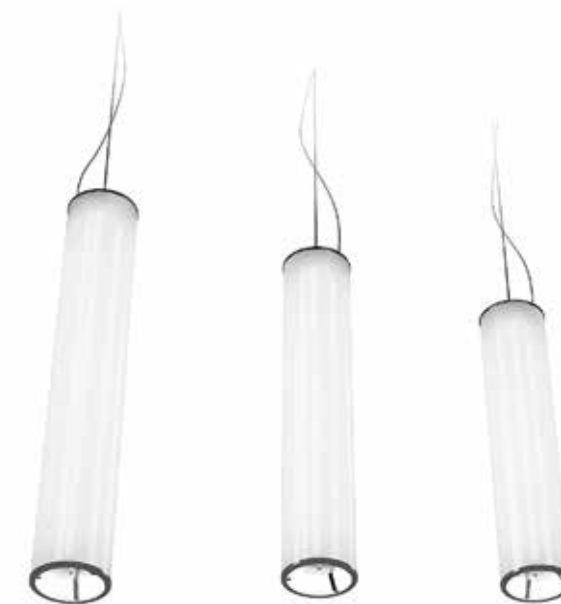

# БЛЮЗ BLUES

∅204,5

- Источник света: LED
- Источник питания: Входит в комплект. Встроенный. По запросу - диммируемый: аналоговый (код A) или DALI (код D)
- Рассеиватель: Опаловый поликарбонат
- Окраска: Возможна окраска торцевых элементов по порошковой технологии в любой цвет из базовой палитры (стр. 143)
- Комплектация: Регулируемые подвесы (входят в комплект)

Код изделия	Мощность, Вт	L, мм	Вес, кг
BL 700 LED	18	700	4,4
BL 1000 LED	26	1000	4,7
BL 1300 LED	35	1300	5,0
BL 1600 LED	44	1600	5,4
Code	Power, W	L, mm	Weight, kg

Код для заказа светильника состоит из кода изделия/диммирование (если есть) и кода цвета корпуса  
 Например: BL 1600 LED/D - GR/MM (коды цвета корпуса см. на стр. 143)