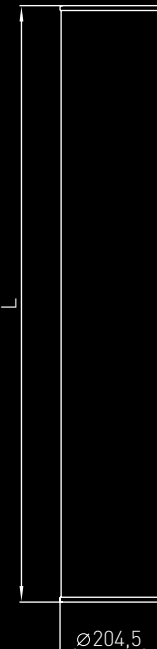

# БЛЮЗ BLUES

∅204,5

- Источник света: LED
- Источник питания: Входит в комплект. Встроенный. По запросу - диммируемый: аналоговый (код A) или DALI (код D)
- Рассеиватель: Опаловый поликарбонат
- Окраска: Возможна окраска торцевых элементов по порошковой технологии в любой цвет из базовой палитры (стр. 143)
- Комплектация: Регулируемые подвесы (входят в комплект)

Код изделия	Мощность, Вт	L, мм	Вес, кг
BL 700 LED	18	700	4,4
BL 1000 LED	26	1000	4,7
BL 1300 LED	35	1300	5,0
BL 1600 LED	44	1600	5,4
Code	Power, W	L, mm	Weight, kg

Код для заказа светильника состоит из кода изделия/диммирование (если есть) и кода цвета корпуса  
 Например: BL 1600 LED/D - GR/MM (коды цвета корпуса см. на стр. 143)